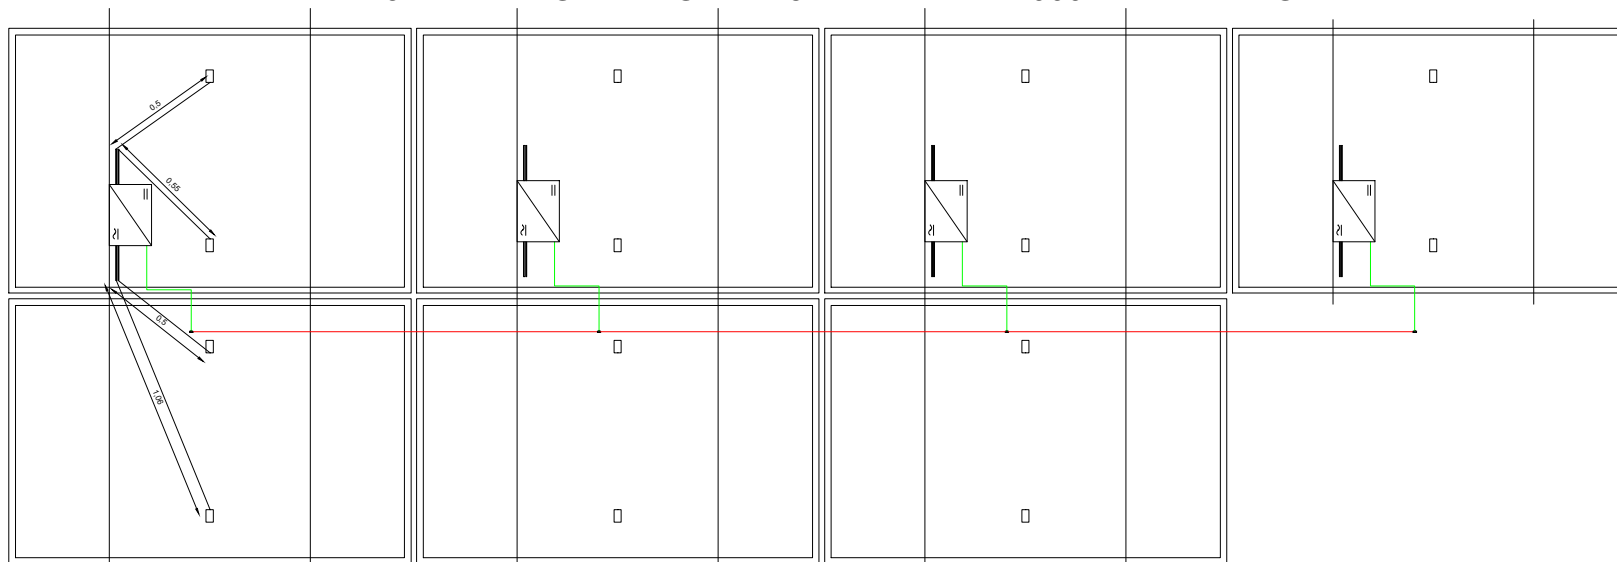

KIT 3kWc - 2 LIGNES BGPV 425- BVBF - HMS1000-2T - PAYSAGE

HMS 1000 - 2T

HMS - CABLE DE CONNEXION 6MM² 2.3M
(ENH60-230)

HMS - CABLE DE SORTIE 6MM² 0.57M

HMS - CONNECTEUR D'INTERCONNECTION

BGPV425-BVBF