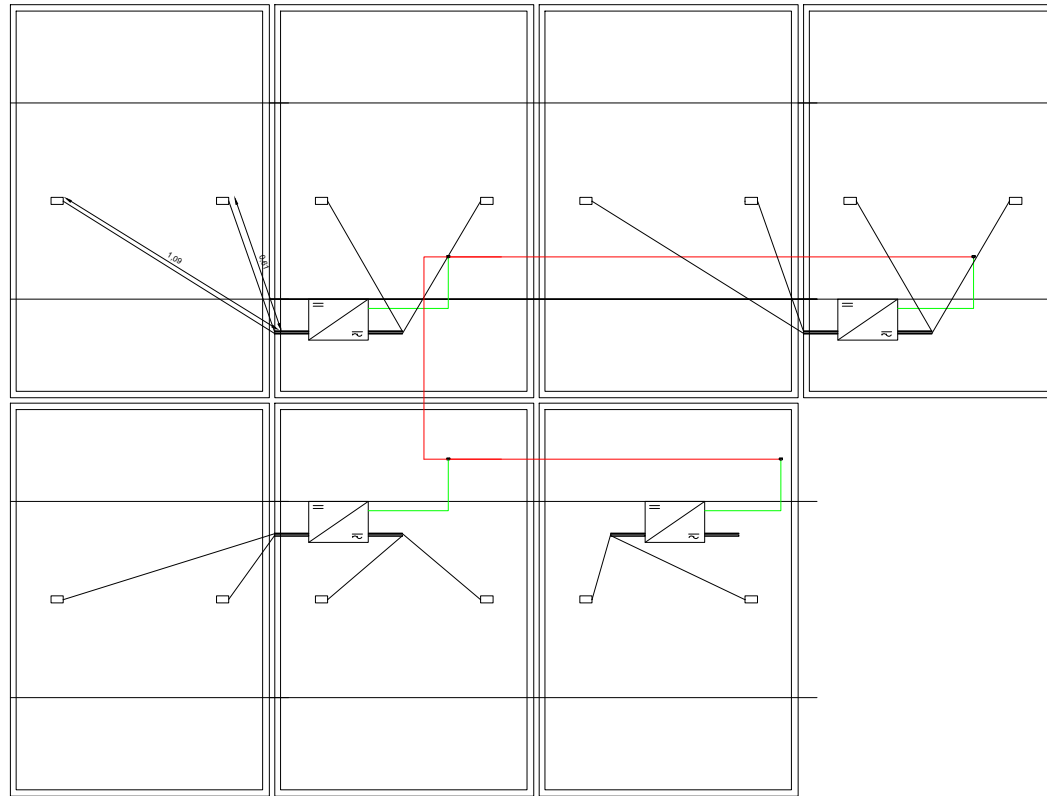

KIT 3kW_c - 2 LIGNES BGPV 425- BVBF - HMS1000-2T - PORTRAIT

HMS 1000 - 2T

HMS - CABLE DE CONNEXION 6MM² 2.3M
(ENH60-230)

HMS - CABLE DE SORTIE 6MM² 0.57M

HMS - CONNECTEUR D'INTERCONNECTION

BGPV425-BVBF