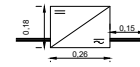

KIT 3kW_c - 2 LIGNES BGPV 425- BVBF - HMS1000-2T - PORTRAIT

HMS 1000 - 2T

HMS - CABLE DE CONNEXION 6MM² 2.3M
(ENH60-230)

HMS - CABLE DE SORTIE 6MM² 0.57M

HMS - CONNECTEUR D'INTERCONNECTION

BGPV425-BVBF